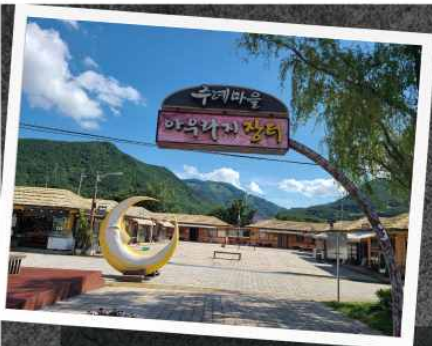

Make • Eat • Play

**Eo-reum-chi
Place !!**