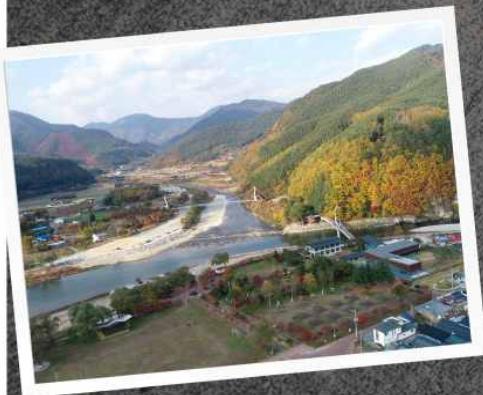

eoreumchplace.modoo.at

[어름치플레이스(@eoreumchi)](https://www.instagram.com/eoreumchi)

강원 정선군 여량면 여량6길 17